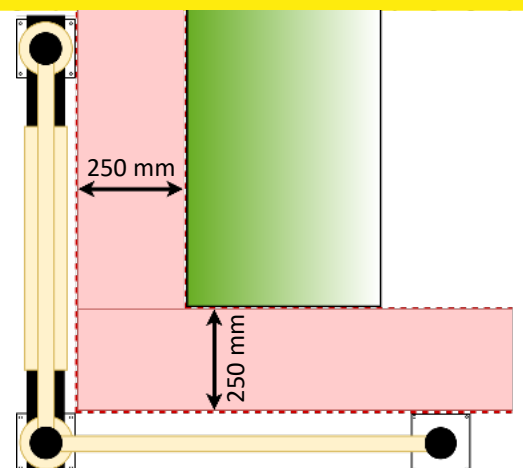

**Article description** d-flexx Delta Oscar 4 sliding gate 1200 mm  
**Item number** DFOS-4DFFS-1200  
**EAN** 4250912396425  
**Customs tariff number** 39269097

**Height** 1216 mm  
**Width** 225 mm  
**Passage width** 1200 mm  
**Total length** 2863 mm  
**Diameter**  
**Deflection zone** 250 mm