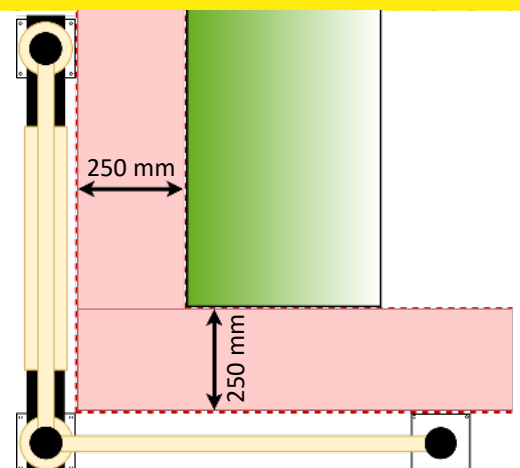

**Article description** d-flexx Delta Oscar 4 sliding gate 1000 mm  
**Item number** DFOS-4DFFS-1000  
**EAN** 4250912396746  
**Customs tariff number** 39269097

**Height** 1216 mm  
**Width** 225 mm  
**Passage width** 1000 mm  
**Total length** 2463 mm  
**Diameter**  
**Deflection zone** 250 mm