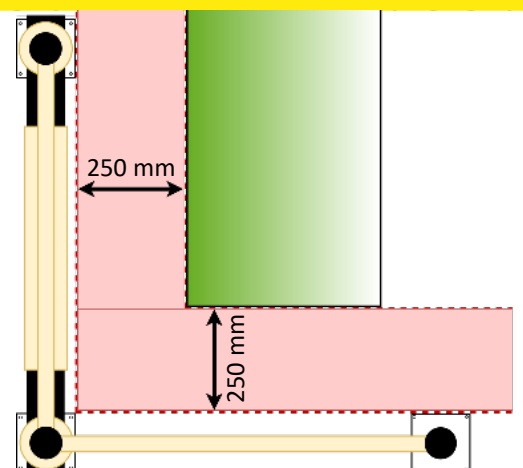

**Article description** d-flexx Delta Oscar Sliding gate 1200 mm  
**Item number** DFOS-DFFS-1200  
**EAN** 4250912396395  
**Customs tariff number** 39269097

**Height** 1200 mm  
**Width** 225 mm  
**Passage width** 1200 mm  
**Total length** 2863 mm  
**Diameter**  
**Deflection zone** 250 mm