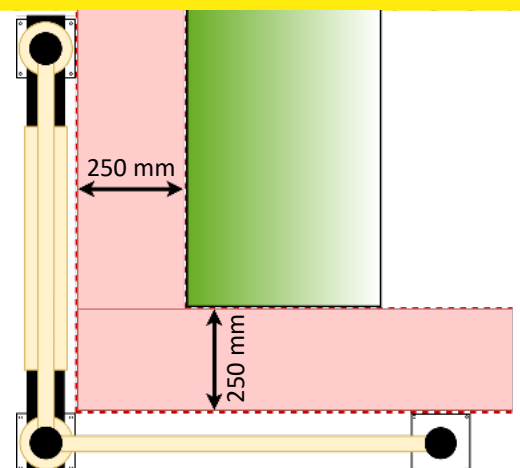

**Article description** d-flexx Delta Oscar Sliding gate 1000 mm  
**Item number** DFOS-DFFS-1000  
**EAN** 4250912396388  
**Customs tariff number** 39269097

**Height** 1200 mm  
**Width** 225 mm  
**Passage width** 1000 mm  
**Total length** 2463 mm  
**Diameter**  
**Deflection zone** 250 mm